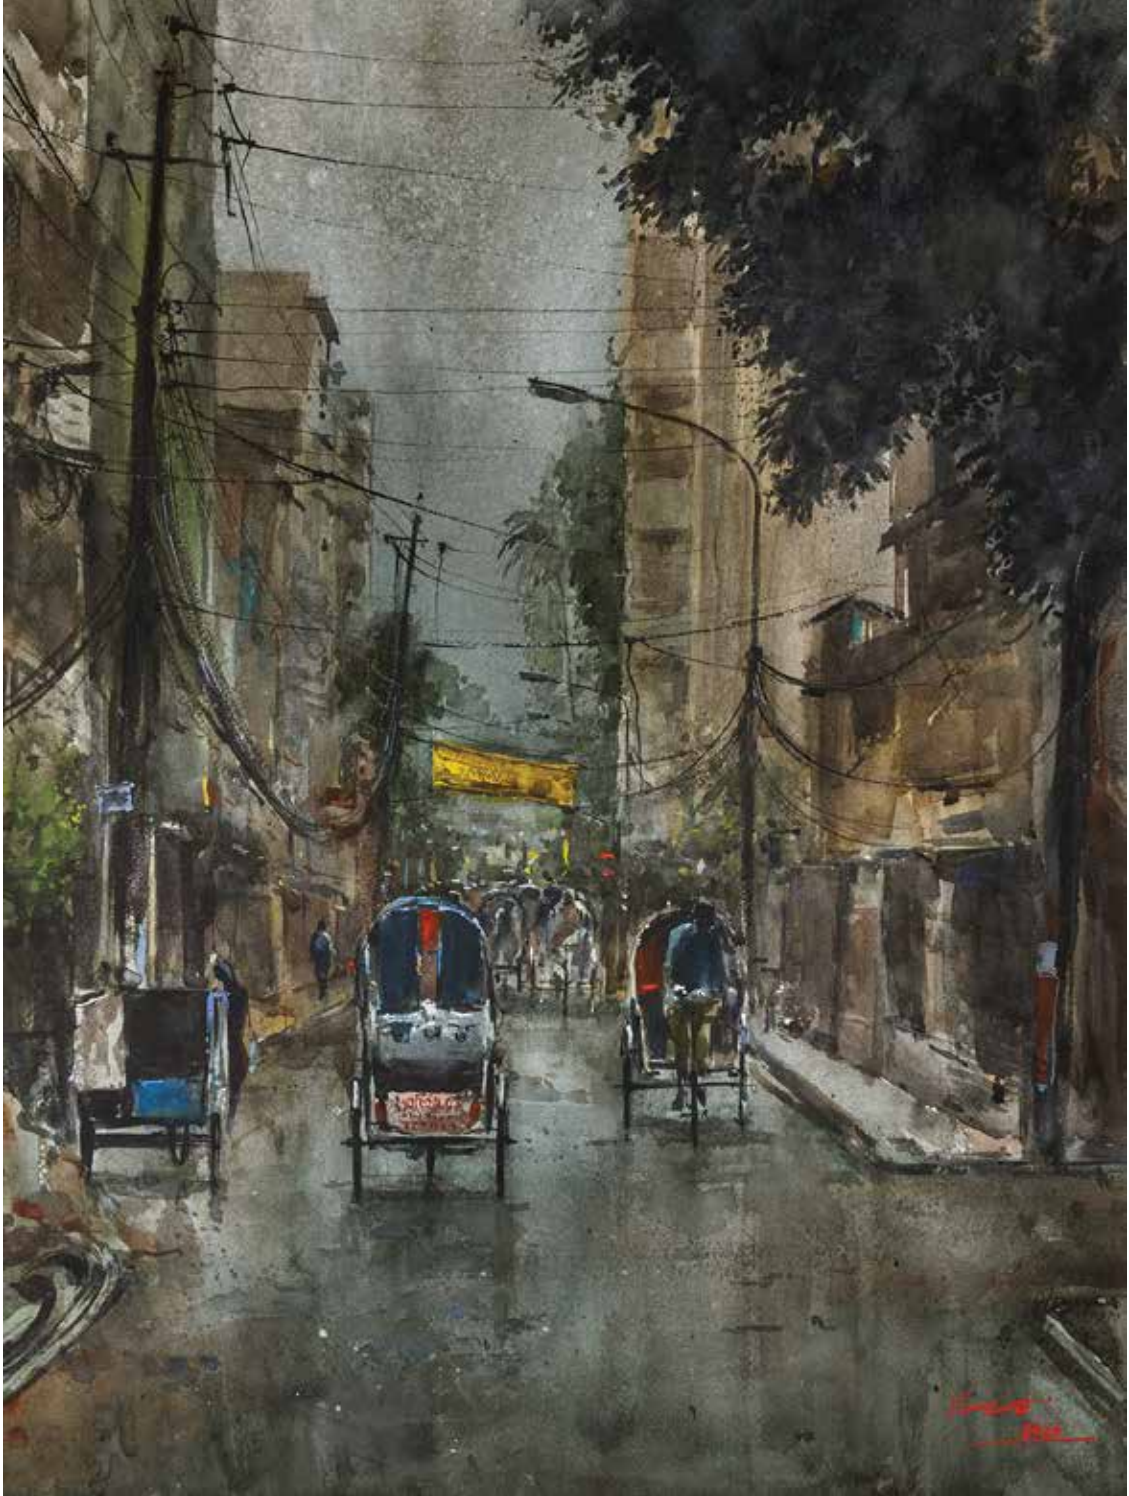

এম এম মাকছুদ বিপ্লব (১৯৭৫)

Price: BDT 55,000.00

মিউজিক অব ওল্ড ঢাকা
ওয়াটারকালার অন পেপার
২২ X ৩০ ইঞ্চি

এম এম মাকসুদ বিপ্লব (১৯৭৫)

Price: BDT 35,000.00

সন্ধ্যা কাব্য
ওয়াটারকালার অন পেপার
১৮ X ২৪ ইঞ্চি

এম এম মাকছুদ বিপ্লব (১৯৭৫)